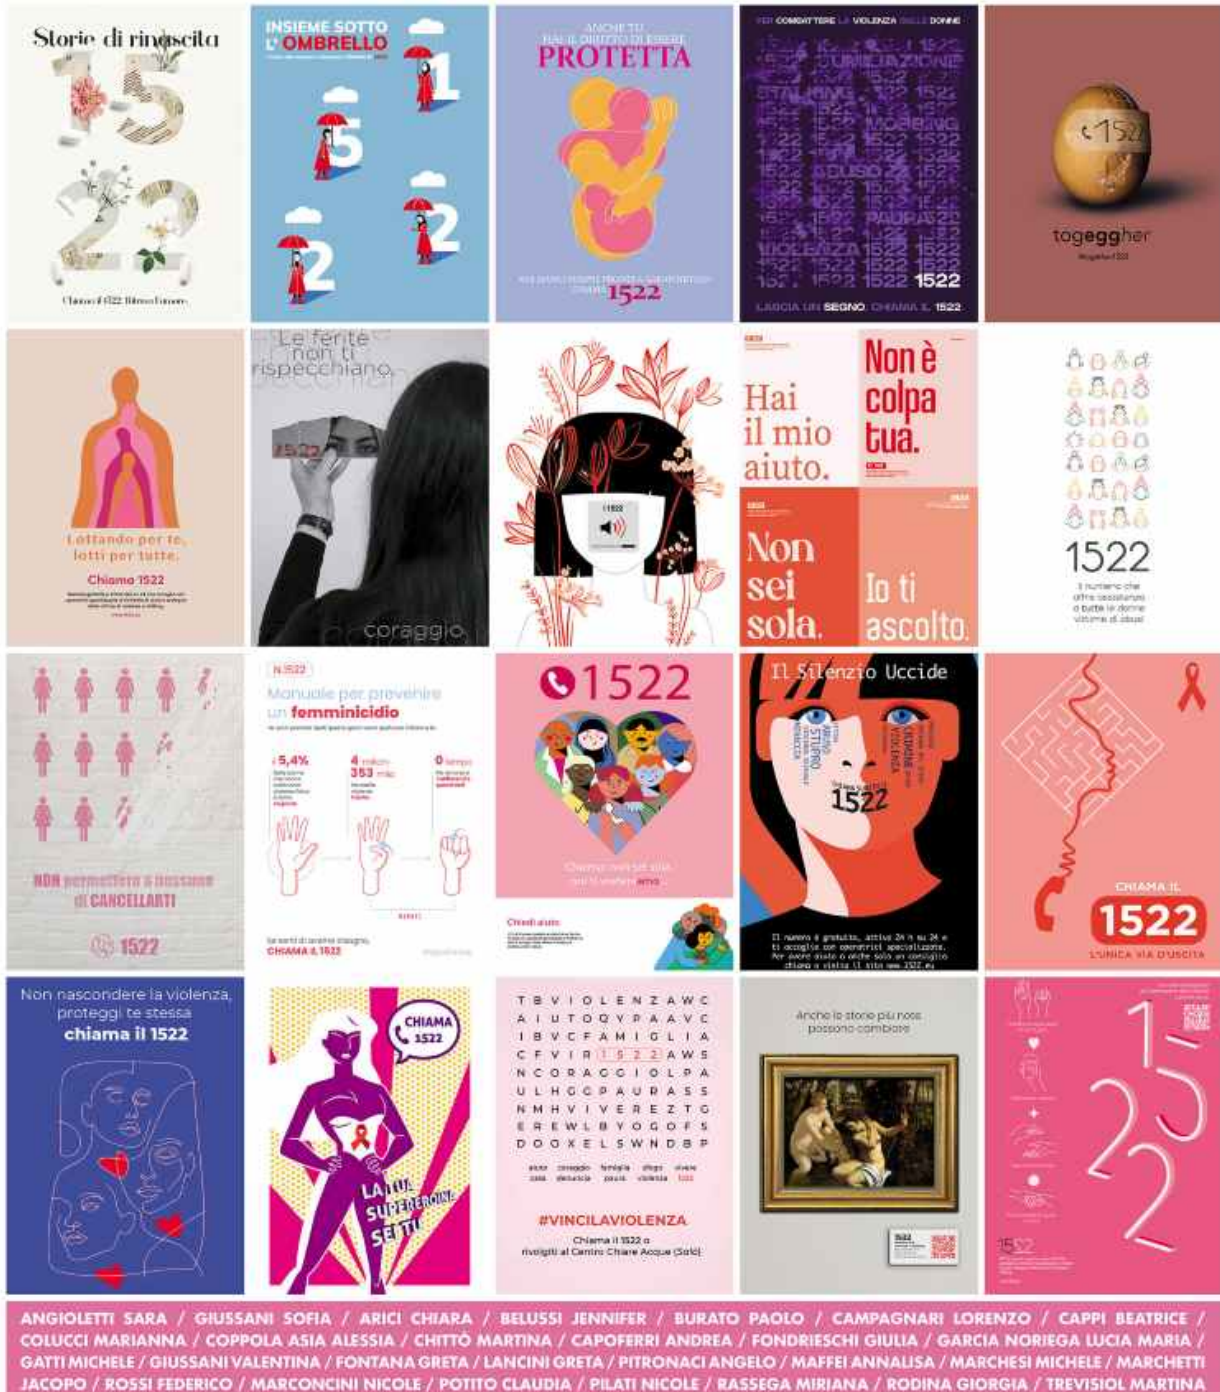

1522 UN NUMERO PER LE DONNE Posters

Mostra dedicata ai progetti realizzati dagli studenti del secondo e terzo anno del Corso di Grafica dell'Accademia di Brescia SantaGiulia per la **Giornata Internazionale Contro la Violenza sulle Donne**

MOSTRA URBANA DAL 5 MARZO AL 15 APRILE 2022

INAUGURAZIONE 5 MARZO ore 18 / Panchina Rossa / Parco di Via Zeneri / San Felice del Benaco (BS)

I Posters sono esposti negli spazi della pubblica affissione in **Piazza Municipio**, nel Parcheggio di **Via Zeneri**, nel Parcheggio di **Via dei Pescatori** e nel Parcheggio di **Via Santabona a San Felice del Benaco**

ANGIOLETTI SARA / GIUSSANI SOFIA / ARICI CHIARA / BELUSSI JENNIFER / BURATO PAOLO / CAMPAGNARI LORENZO / CAPPI BEATRICE / COLUCCI MARIANNA / COPPOLA ASIA ALESSIA / CHITTO MARTINA / CAPOFERRI ANDREA / FONDRIESCHI GIULIA / GARCIA NORIEGA LUCIA MARIA / GATTI MICHELE / GIUSSANI VALENTINA / FONTANA GRETA / LANCINI GRETA / PITRONACI ANGELO / MAFFEI ANNAUSA / MARCHESI MICHELE / MARCHETTI JACOPO / ROSSI FEDERICO / MARCONCINI NICOLE / POTITO CLAUDIA / PILATI NICOLE / RASSEGA MIRIANA / RODINA GIORGIA / TREVISIOL MARTINA

www.comune.sanfelicedelbenaco.bs.it
www.fondazionecominelli.com
www.centroantiviolenzachiarecque.it
www.1522.eu