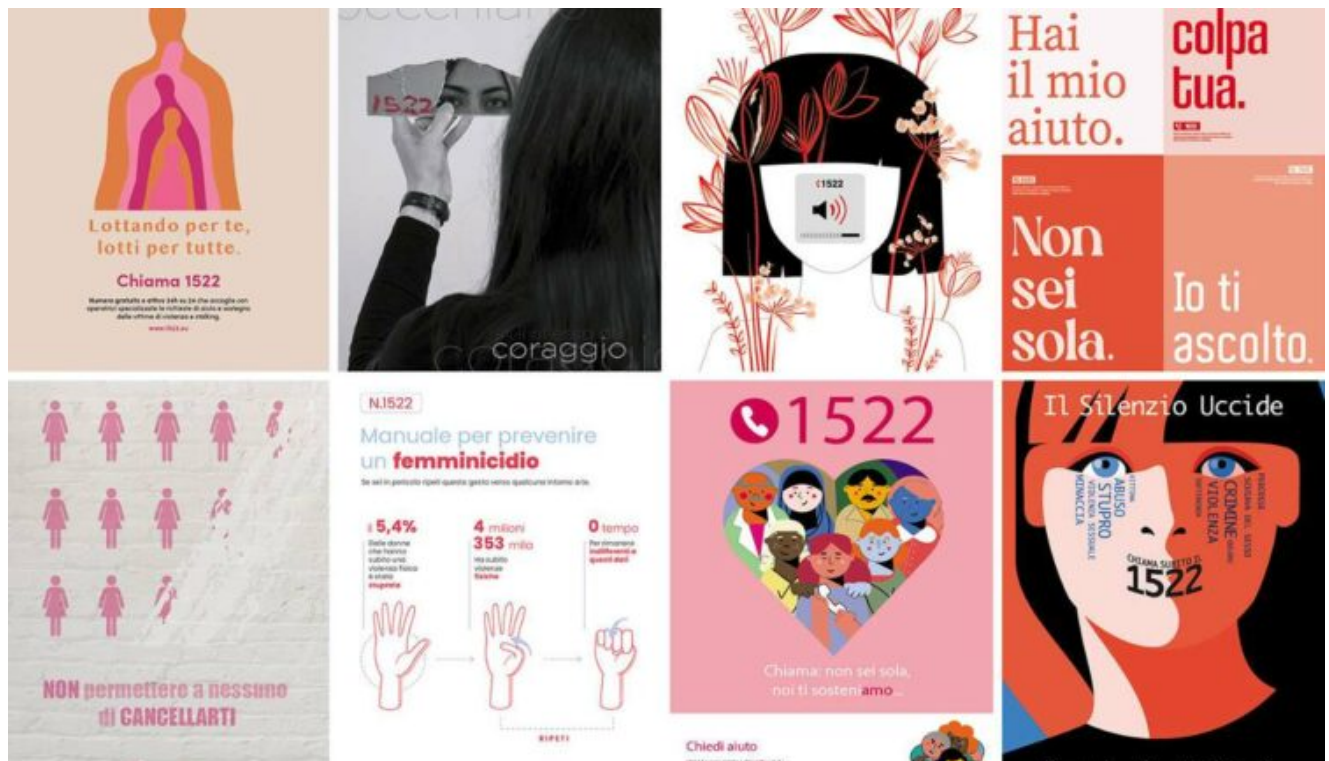

## San Felice, venti manifesti per la giornata della donna

[gardapost.it/2022/02/22/san-felice-venti-manifesti-per-la-giornata-della-donna/](https://gardapost.it/2022/02/22/san-felice-venti-manifesti-per-la-giornata-della-donna/)

Le opere, che hanno partecipato al Concorso di idee indetto dall'Amministrazione per il **progetto contro la violenza di genere**, saranno protagoniste di una mostra urbana, sviluppata nei luoghi e negli spazi dedicati alle affissioni; in Piazza Municipio, nel Parcheggio di Via Zeneri, nel Parcheggio di Via dei Pescatori e nel Parcheggio di Via Santabona.

L'iniziativa fa parte della "Campagna di sensibilizzazione contro la violenza di genere – numero unico 1522. Non sei Sola", la cui immagine ufficiale presentata lo scorso novembre è ad opera di Maria Di Lisciandro, selezionata come vincitrice tra le creazioni presentate .

La Mostra è un altro tassello che compone il cartellone di iniziative annuali, a cura dell'Assessorato alle Pari Opportunità, che ha l'intento di **tenere sempre alta e attiva, l'attenzione sul tragico e attuale tema della violenza sulle donne.**